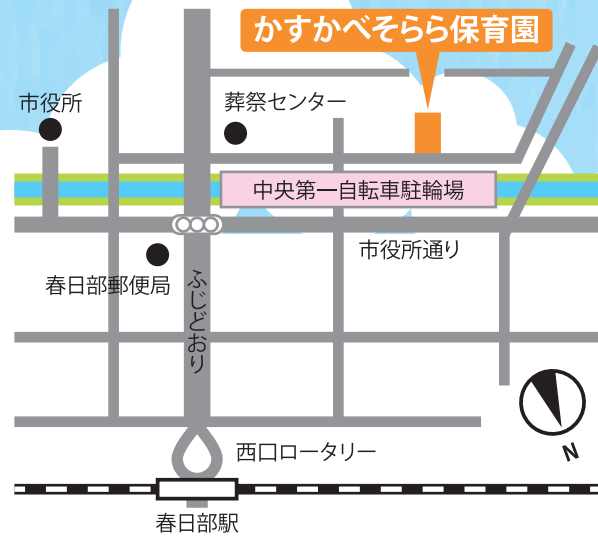

はれのひも、
くもりのひも、
あめのひも、
まいにちがたのしい。

東武スカイツリーライン 春日部駅 西口から 徒歩5分
東武アーバンパークライン 春日部駅 西口から 徒歩5分

- 開園日：
月曜日～土曜日 ※日・祝日・年末年始は除く
7:00～19:00 (土曜日 8:30～16:30)
- 保育料：春日部市の定める保育料
- 対象年齢：0 (満4ヶ月)～2歳児
- 定員：19名
- 職員配置：保育士、栄養士、調理師

〒344-0067 埼玉県春日部市中央二丁目14番地7 でんわ・ファックス 048-752-2556
e-mail mail@kasukabesorara.com HP www.kasukabesorara.com

こどもたちは
こうきしんおうせい。

はれのひは、おさんぽで
たくさんのはっけん。

くもりのひは、
おうたをうたって
くもりぞら
とばしちゃう。

あめのひは、
おえかきやこうさくで
でざいなーや
はつめいか。

だって、たくさん
いろいろなことを
したいんだもん。

「はれのひも、くもりのひも、あめのひも、まいにちがたのしい。」
かすかべそらら保育園は、そんな保育園です。

「明るく楽しく笑顔に満ちた保育園」
「一人ひとりを温かく育てる保育園」
「心と体が健やかに成長できる保育園」

こども達の「元気いっぱい」を応援します!

園の一日

- 7:00 開園・合同保育
- 8:30 クラス活動
- 9:00 朝のお集まり
- 9:30 午前のおやつ
- 10:00 午前のお昼寝 (0歳児)
- クラス活動
- 11:30 昼食
- 12:30 お昼寝
- 15:00 起床
- 15:30 午後のおやつ
- 16:00 お帰りのお集まり
- 16:30 合同保育
- 19:00 閉園